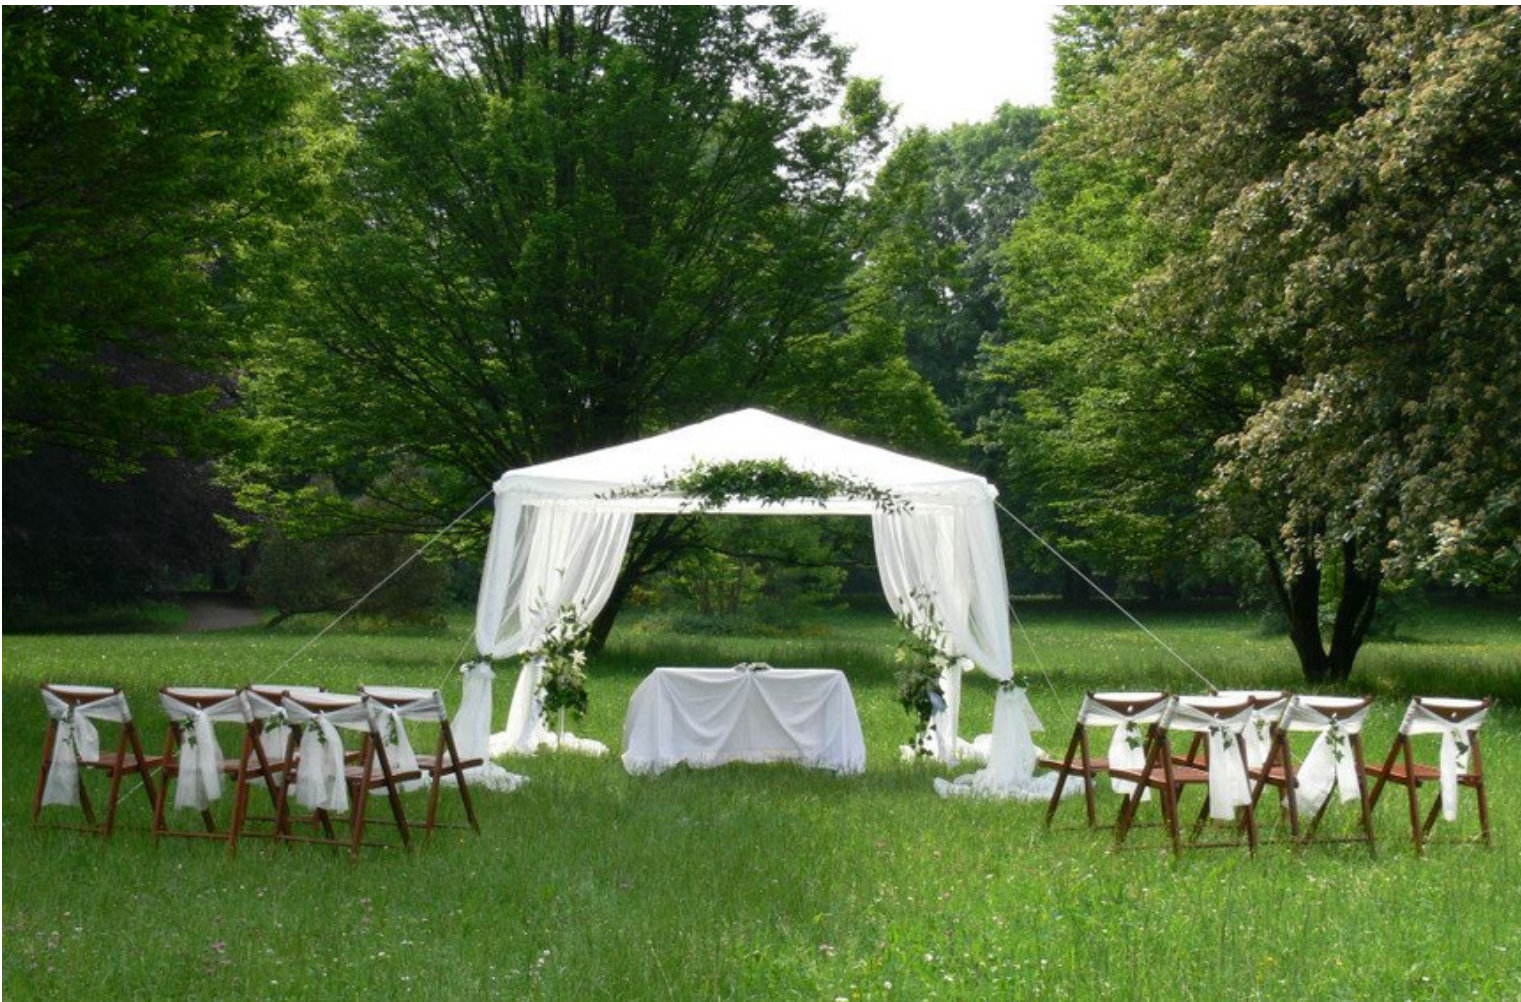

Slavobrány

Dvoustranná černá

Jednostranná patina

Bílá hranatá

Altánek

Altánek je vhodný pro svatební obřad jako alternativa slavobrány v případě obavy z deště, kdy se do altánku pohodlně vejdou oddávající, matrikářka, snoubenci i svědci. Altánek dodáváme včetně lehoučkových dekoračních látek, bez kterých bychom nedocílili tohoto efektu.